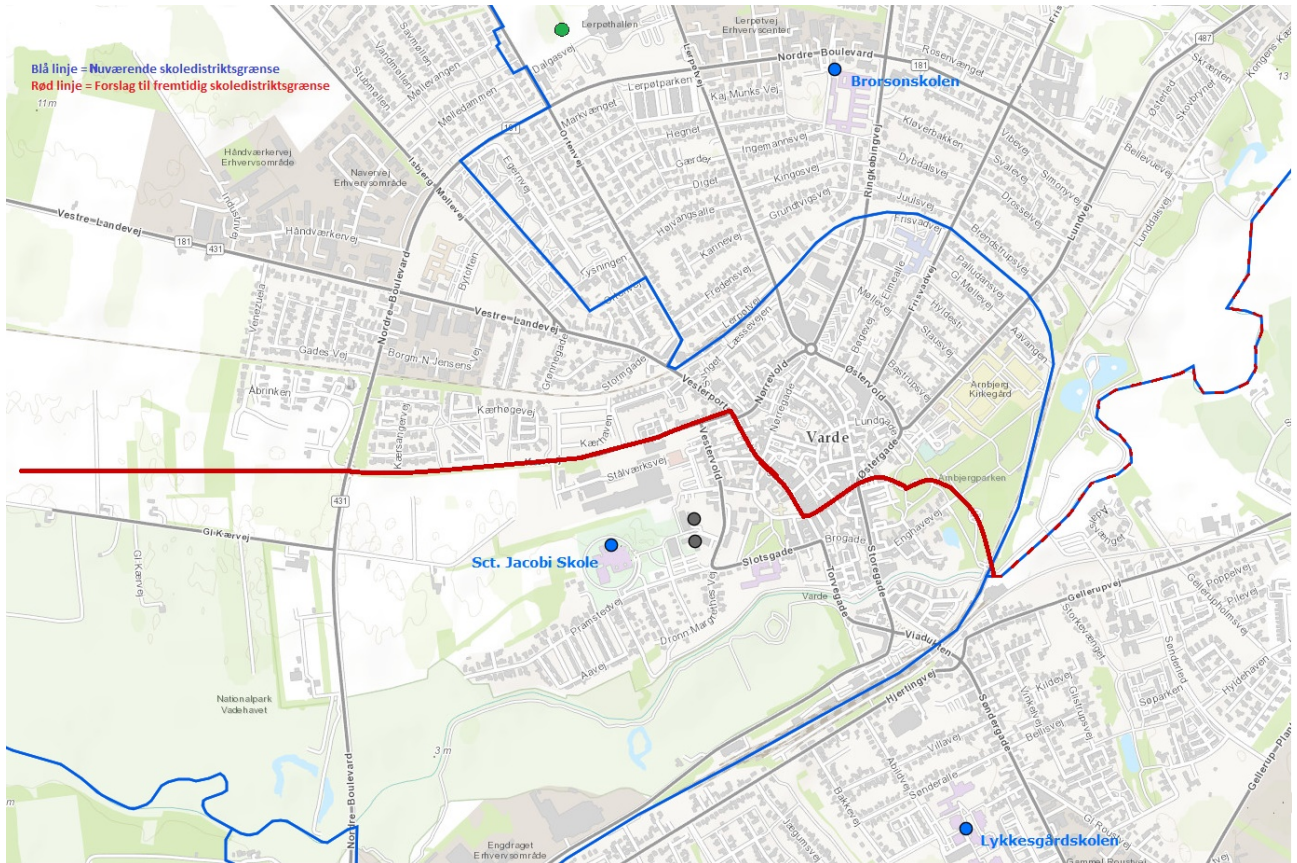

SKOLEDISTRIKTER VARDE KOMMUNE

Note: endelig afgrænsning af skoledistrikter er ikke politisk besluttet.

Skoledistrikt: Frelloskolen

Forslag til skoledistrikt inddeling i Varde midtby efter 2020.