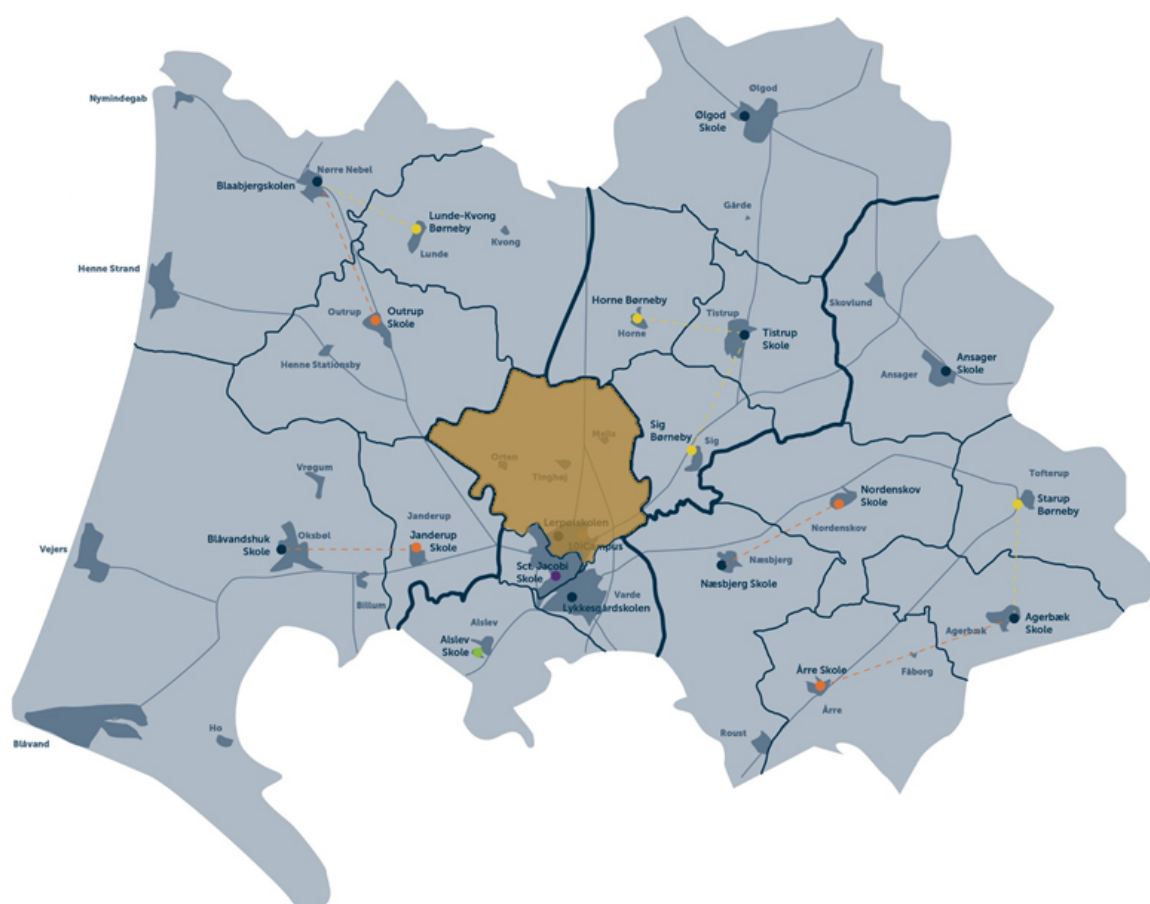

SKOLEDISTRIKTER VARDE KOMMUNE

Note: endelig afgrænsning af skoledistrikter er ikke politisk besluttet.

Skoledistrikt: Frelloskolen

Forslag til skoledistrikt inddeling i Varde midtby efter 2020.